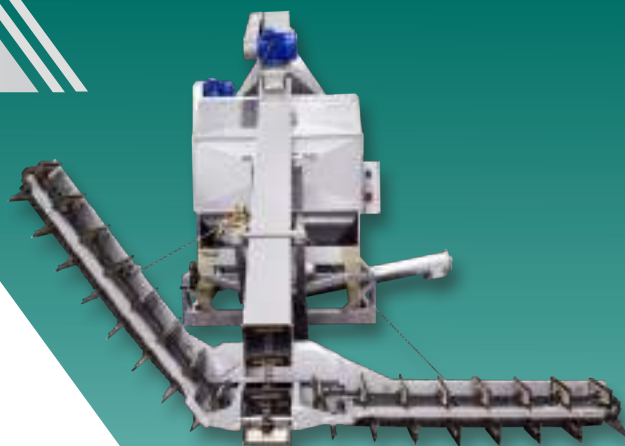

«Воронежское качество»

«100 лучших товаров России»

Архангельск (8182)63-90-72
Астана (7172)727-132
Астрахань (8512)99-46-04
Барнаул (3852)73-04-60
Белгород (4722)40-23-64
Брянск (4832)59-03-52
Владивосток (423)249-28-31
Волгоград (844)278-03-48
Вологда (8172)26-41-59
Воронеж (473)204-51-73
Екатеринбург (343)384-55-89

Иваново (4932)77-34-06
Ижевск (3412)26-03-58
Иркутск (395)279-98-46
Казань (843)206-01-48
Калининград (4012)72-03-81
Калуга (4842)92-23-67
Кемерово (3842)65-04-62
Киров (8332)68-02-04
Краснодар (861)203-40-90
Красноярск (391)204-63-61
Курск (4712)77-13-04
Липецк (4742)52-20-81

Киргизия (996)312-96-26-47

Магнитогорск (3519)55-03-13
Москва (495)268-04-70
Мурманск (8152)59-64-93
Набережные Челны (8552)20-53-41
Нижний Новгород (831)429-08-12
Новокузнецк (3843)20-46-81
Новосибирск (383)227-86-73
Омск (3812)21-46-40
Орел (4862)44-53-42
Оренбург (3532)37-68-04
Пенза (8412)22-31-16

Казахстан (772)734-952-31

Пермь (342)205-81-47
Ростов-на-Дону (863)308-18-15
Рязань (4912)46-61-64
Самара (846)206-03-16
Санкт-Петербург (812)309-46-40
Саратов (845)249-38-78
Севастополь (8692)22-31-93
Симферополь (3652)67-13-56
Смоленск (4812)29-41-54
Сочи (862)225-72-31
Ставрополь (8652)20-65-13

Таджикистан (992)427-82-92-69

Сургут (3462)77-98-35
Тверь (4822)63-31-35
Томск (3822)98-41-53
Тула (4872)74-02-29
Тюмень (3452)66-21-18
Ульяновск (8422)24-23-59
Уфа (347)229-48-12
Хабаровск (4212)92-98-04
Челябинск (351)202-03-61
Череповец (8202)49-02-64
Ярославль (4852)69-52-93