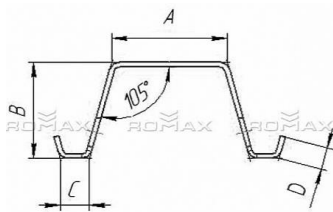

<http://zavodromax.nt-rt.ru/> || zxd@nt-rt.ru

Омега-профиль

Омега-профили, толщина металла от 1,5 мм до 4 мм.

Технические характеристики

Наименование	Ед.измерения	Значение
A	мм	63 - 75
B	мм	63 - 67
C	мм	19 - 27
D	мм	15
F	мм	1,5 - 4,0