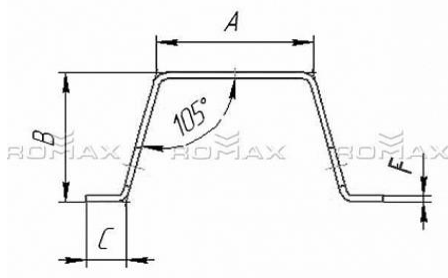

<http://zavodromax.nt-rt.ru/> || zxd@nt-rt.ru

Омега-профиль

Омега-профили, толщина металла от 1,5 мм до 4 мм.

Технические характеристики

Наименование	Ед.измерения	Значение
A	мм	63 - 75
B	мм	63 - 67
C	мм	19 - 27
D	мм	15
F	мм	1,5 - 4,0