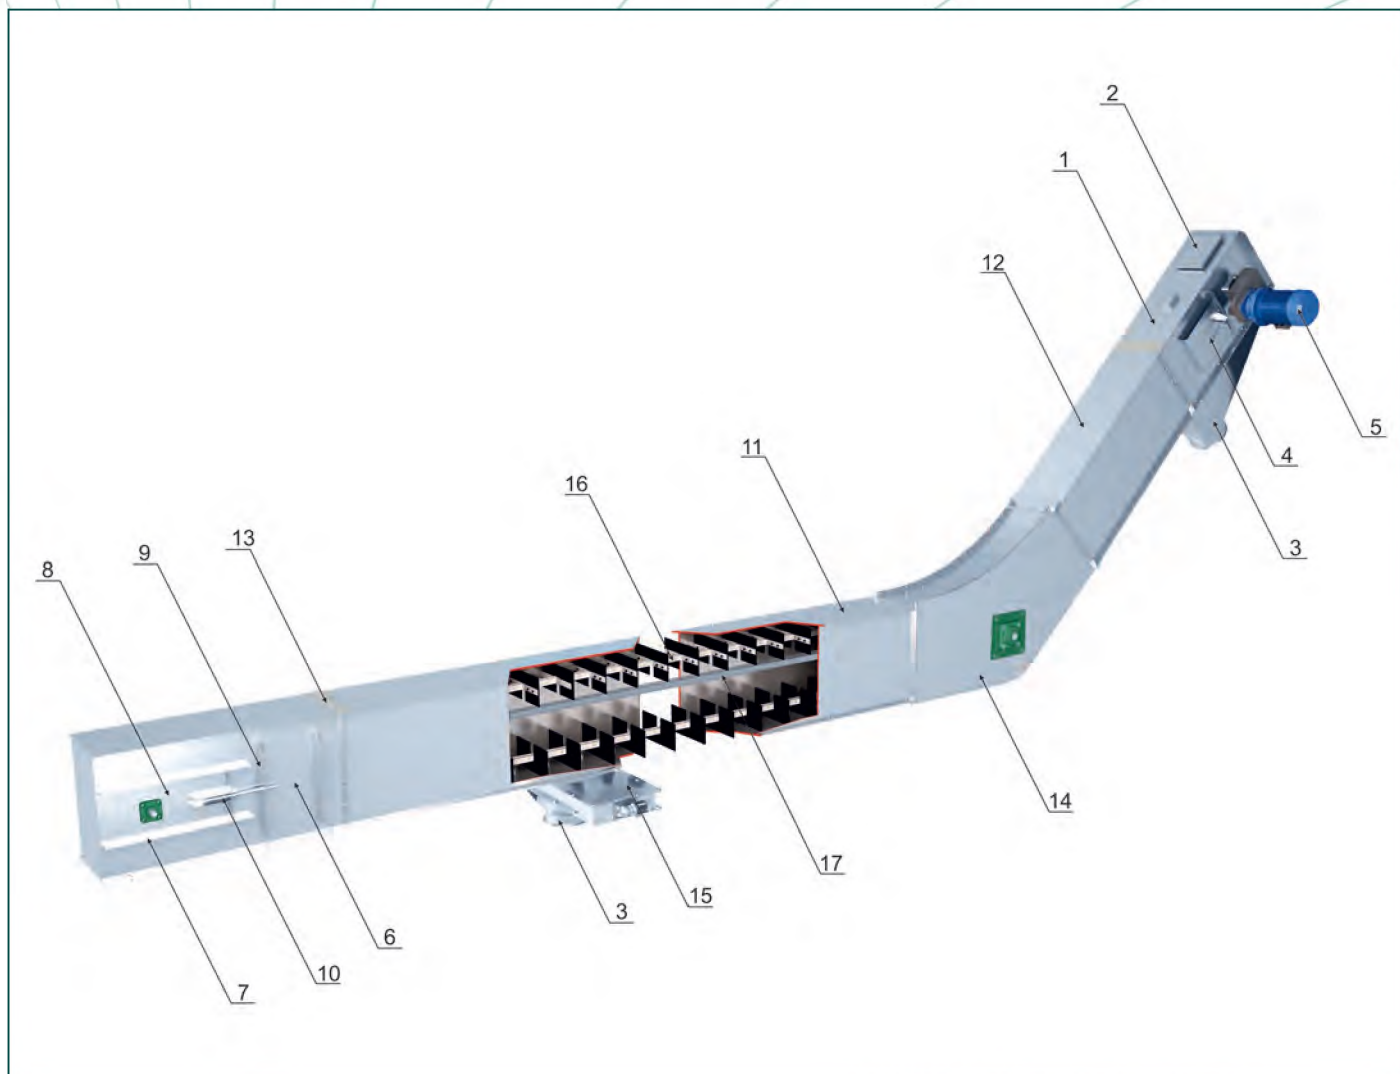

# Конвейеры цепные скребковые

Конвейеры цепные скребковые ROMAX предназначены для горизонтального и наклонного (с подъёмом 15°, 30°, 45°) перемещения сыпучих материалов.

Производительность от 5 до 1500 м<sup>3</sup>/ч. Разработаны и производятся в индустриальном исполнении, что гарантирует надёжность в эксплуатации и большую долговечность.