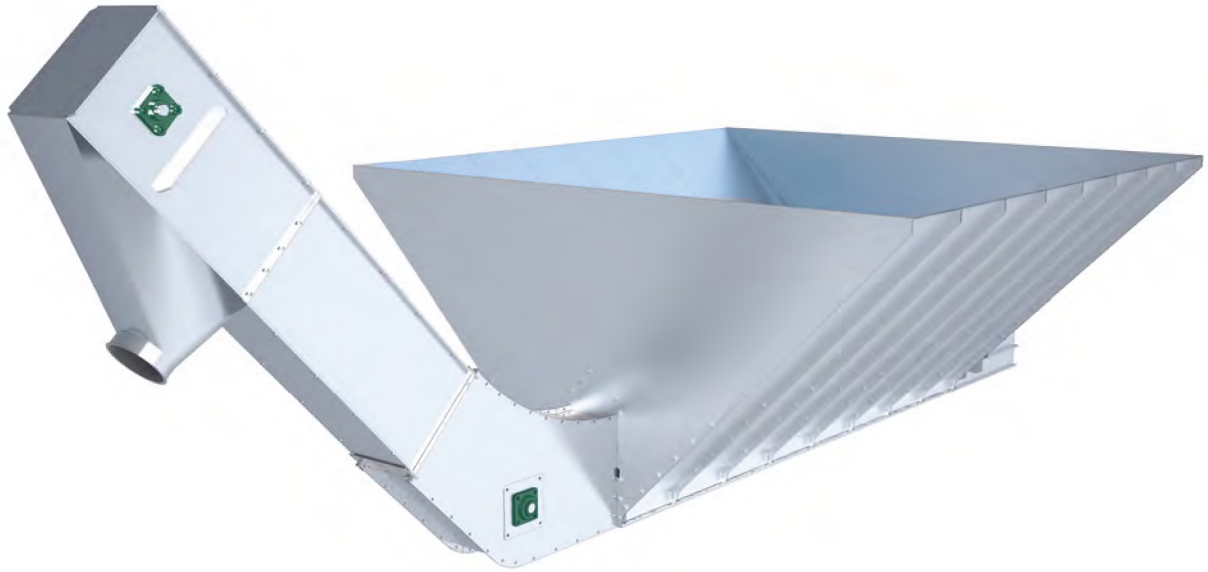

# Конвейеры цепные скребковые

Конвейеры цепные скребковые ROMAX предназначены для горизонтального и наклонного (с подъёмом 15°, 30°, 45°) перемещения сыпучих материалов.

Производительность от 5 до 1500 м<sup>3</sup>/ч. Разработаны и производятся в индустриальном исполнении, что гарантирует надёжность в эксплуатации и большую долговечность.

# Конвейеры цепные загрузочные

Конвейеры цепные скребковые

Конвейеры цепные загрузочные типа КЗ выполнены из оцинкованной стали. Предназначены для приёма семян зерновых культур с автомобильного транспорта.